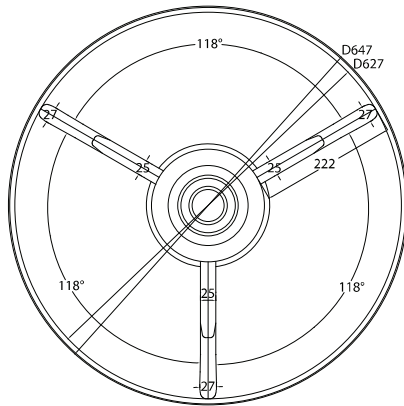

## DIMENSIONES (mm)

VISTA SUPERIOR

VISTA FRONTAL

VISTA LATERAL DERECHA

#### CARACTERISTICAS:

- Base y cuerpo contruidos en inyección de aluminio.
- Sistema óptico independiente por cada pieza de LED.
- Difusor de vidrio templado liso, antivandálico de 5mm (IK08).
- Equipo electrónico incorporado al interior y en la parte alta de la luminaria.
- Apertura por cubierta superior mediante 1 pernos, Permitiendo un fácil mantenimiento.
- Driver de corriente constante, que brinda una gran estabilidad y larga vida al LED.
- Tornillos de fijación de acero inoxidable M8 del tipo imperdible.
- Pintura electrostática, color gris en defecto, colores a pedido según tabla RAL de colores.
- Gran Hermeticidad IP 66/66 (óptico / eléctrico)
- Peso de luminaria Ornamental Clear LED 60w: 13 kg.