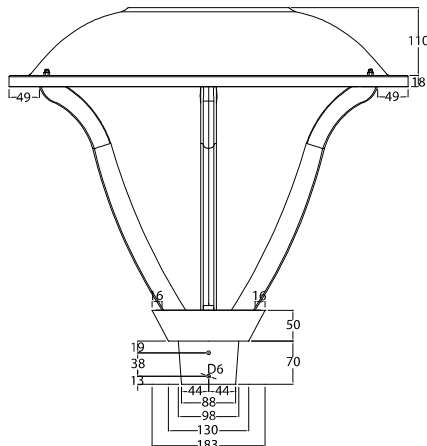

## DIMENSIONES (mm)

VISTA SUPERIOR

VISTA FRONTAL

VISTA LATERAL DERECHA

#### CARACTERISTICAS:

- Base y cuerpo contruidos en inyección de aluminio.
- Sistema óptico independiente por cada pieza de LED.
- Difusor de vidrio templado liso, antivandálico de 5mm (IK08).
- Equipo electrónico incorporado al interior y en la parte alta de la luminaria.
- Apertura por cubierta superior mediante 1 pernos, Permitiendo un fácil mantenimiento.
- Driver de corriente constante, que brinda una gran estabilidad y larga vida al LED.
- Tornillos de fijación de acero inoxidable M8 del tipo imperdible.
- Pintura electrostática, color gris en defecto, colores a pedido según tabla RAL de colores.
- Gran Hermeticidad IP 66/66 (óptico / eléctrico)
- Peso de luminaria Ornamental Clear LED 60w: 13 kg.