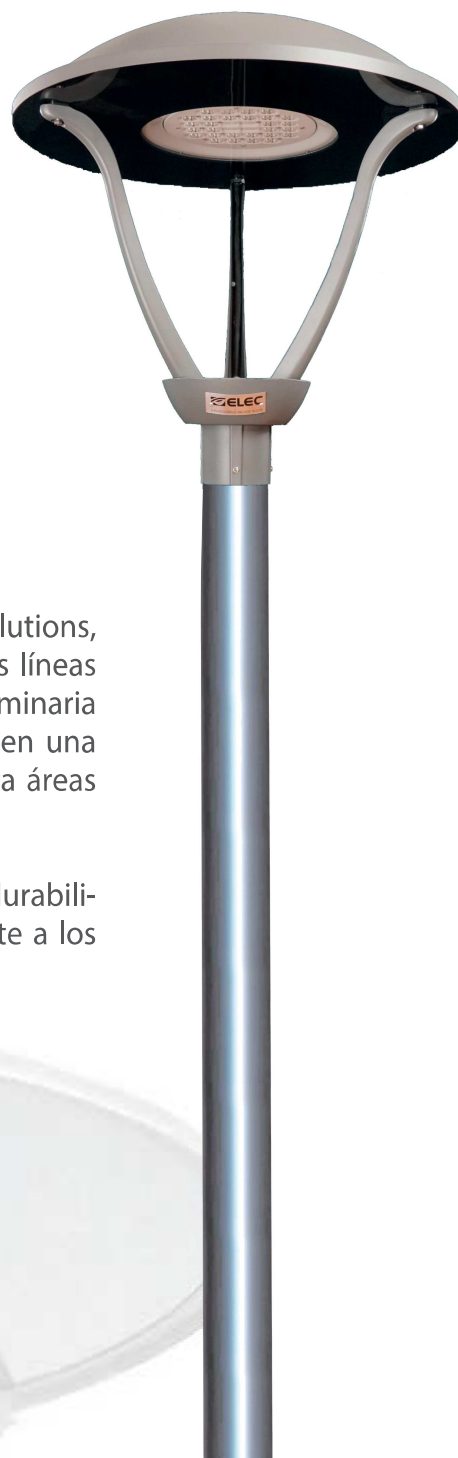

CLEAR

ELEC Chile Limitada incorpora a su línea de productos Green Solutions, un clásico modelo de luminaria ornamental. De acuerdo a las líneas decorativas tradicionales y modernas, ha sido desarrollada la luminaria TUNDRA CLEAR LED. Esta cuenta con un estilo tipo pagoda en una hermosa presentación estética, siendo un producto ideal para áreas verdes y paseos en general.

Así mismo, una inmejorable seguridad en su funcionamiento, durabilidad y resistencia, lo convierte en un producto confiable frente a los embates del clima y vandalismo.

* Cumplimiento DS 43/2012 del MMA, para la Regulación de la Contaminación Lumínica, para Luminaria Ornamental Clear LED 60w.