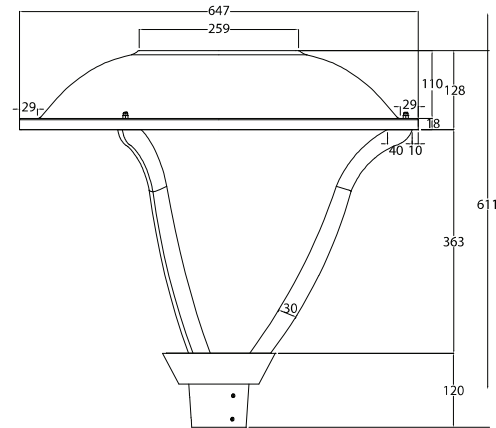

## DIMENSIONES (mm)

VISTA SUPERIOR

VISTA FRONTAL

VISTA LATERAL DERECHA

#### CARACTERISTICAS:

- Base y cuerpo contruidos en inyección de aluminio.
- Sistema óptico independiente por cada pieza de LED.
- Difusor de vidrio templado liso, antivandálico de 5mm (IK08).
- Equipo electrónico incorporado al interior y en la parte alta de la luminaria.
- Apertura por cubierta superior mediante 1 pernos, Permitiendo un fácil mantenimiento.
- Driver de corriente constante, que brinda una gran estabilidad y larga vida al LED.
- Tornillos de fijación de acero inoxidable M8 del tipo imperdible.
- Pintura electrostática, color gris en defecto, colores a pedido según tabla RAL de colores.
- Gran Hermeticidad IP 66/66 (óptico / eléctrico)
- Peso de luminaria Ornamental Clear LED 60w: 13 kg.