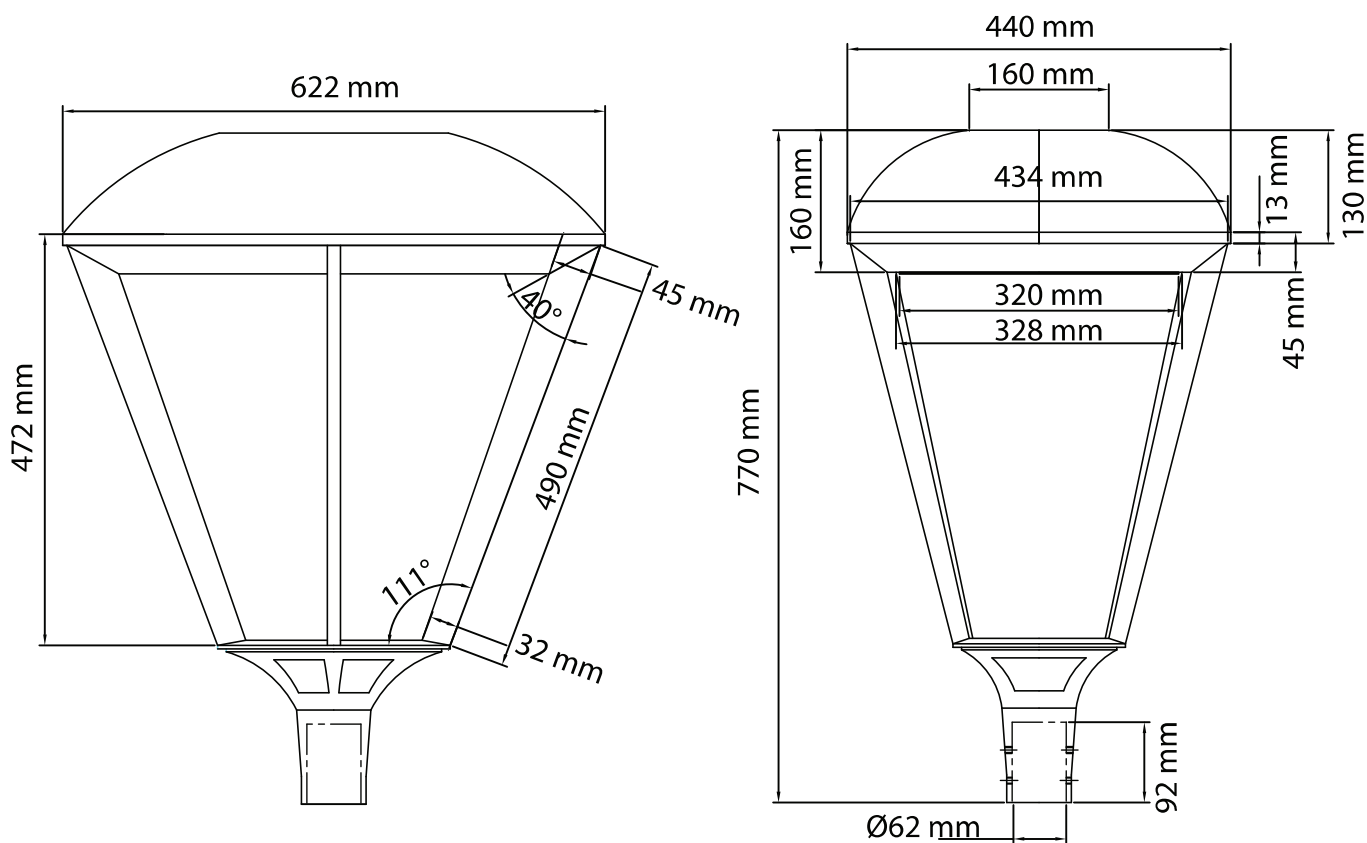

CARACTERÍSTICAS:

- Driver de corriente constante, que brinda una gran estabilidad y larga vida al LED.
- Equipo eléctrico incorporado al interior de la cubierta superior.
- Abertura por cubierta superior, permitiendo un fácil mantenimiento.
- Base y cuerpo contruidos en aluminio inyectado a presión.
- Peso de luminaria Ornamental 686 LED 60w - 90w: 9 kg.
- Pintura electroestática, color negro en defecto, colores a pedido según tabla RAL de colores

ORNAMENTAL 686 LED

DIMENSIONES (mm)

Vista Frontal

Vista Lateral

CERTIFICACIONES

Dirección: Piloto Lazo #235, Cerrillos, Santiago. - Fono: (56 2) 2756 7400 - Celular: (56 9) 5318 3031
E-mail: ventas@elec.cl - web: www.elec.cl